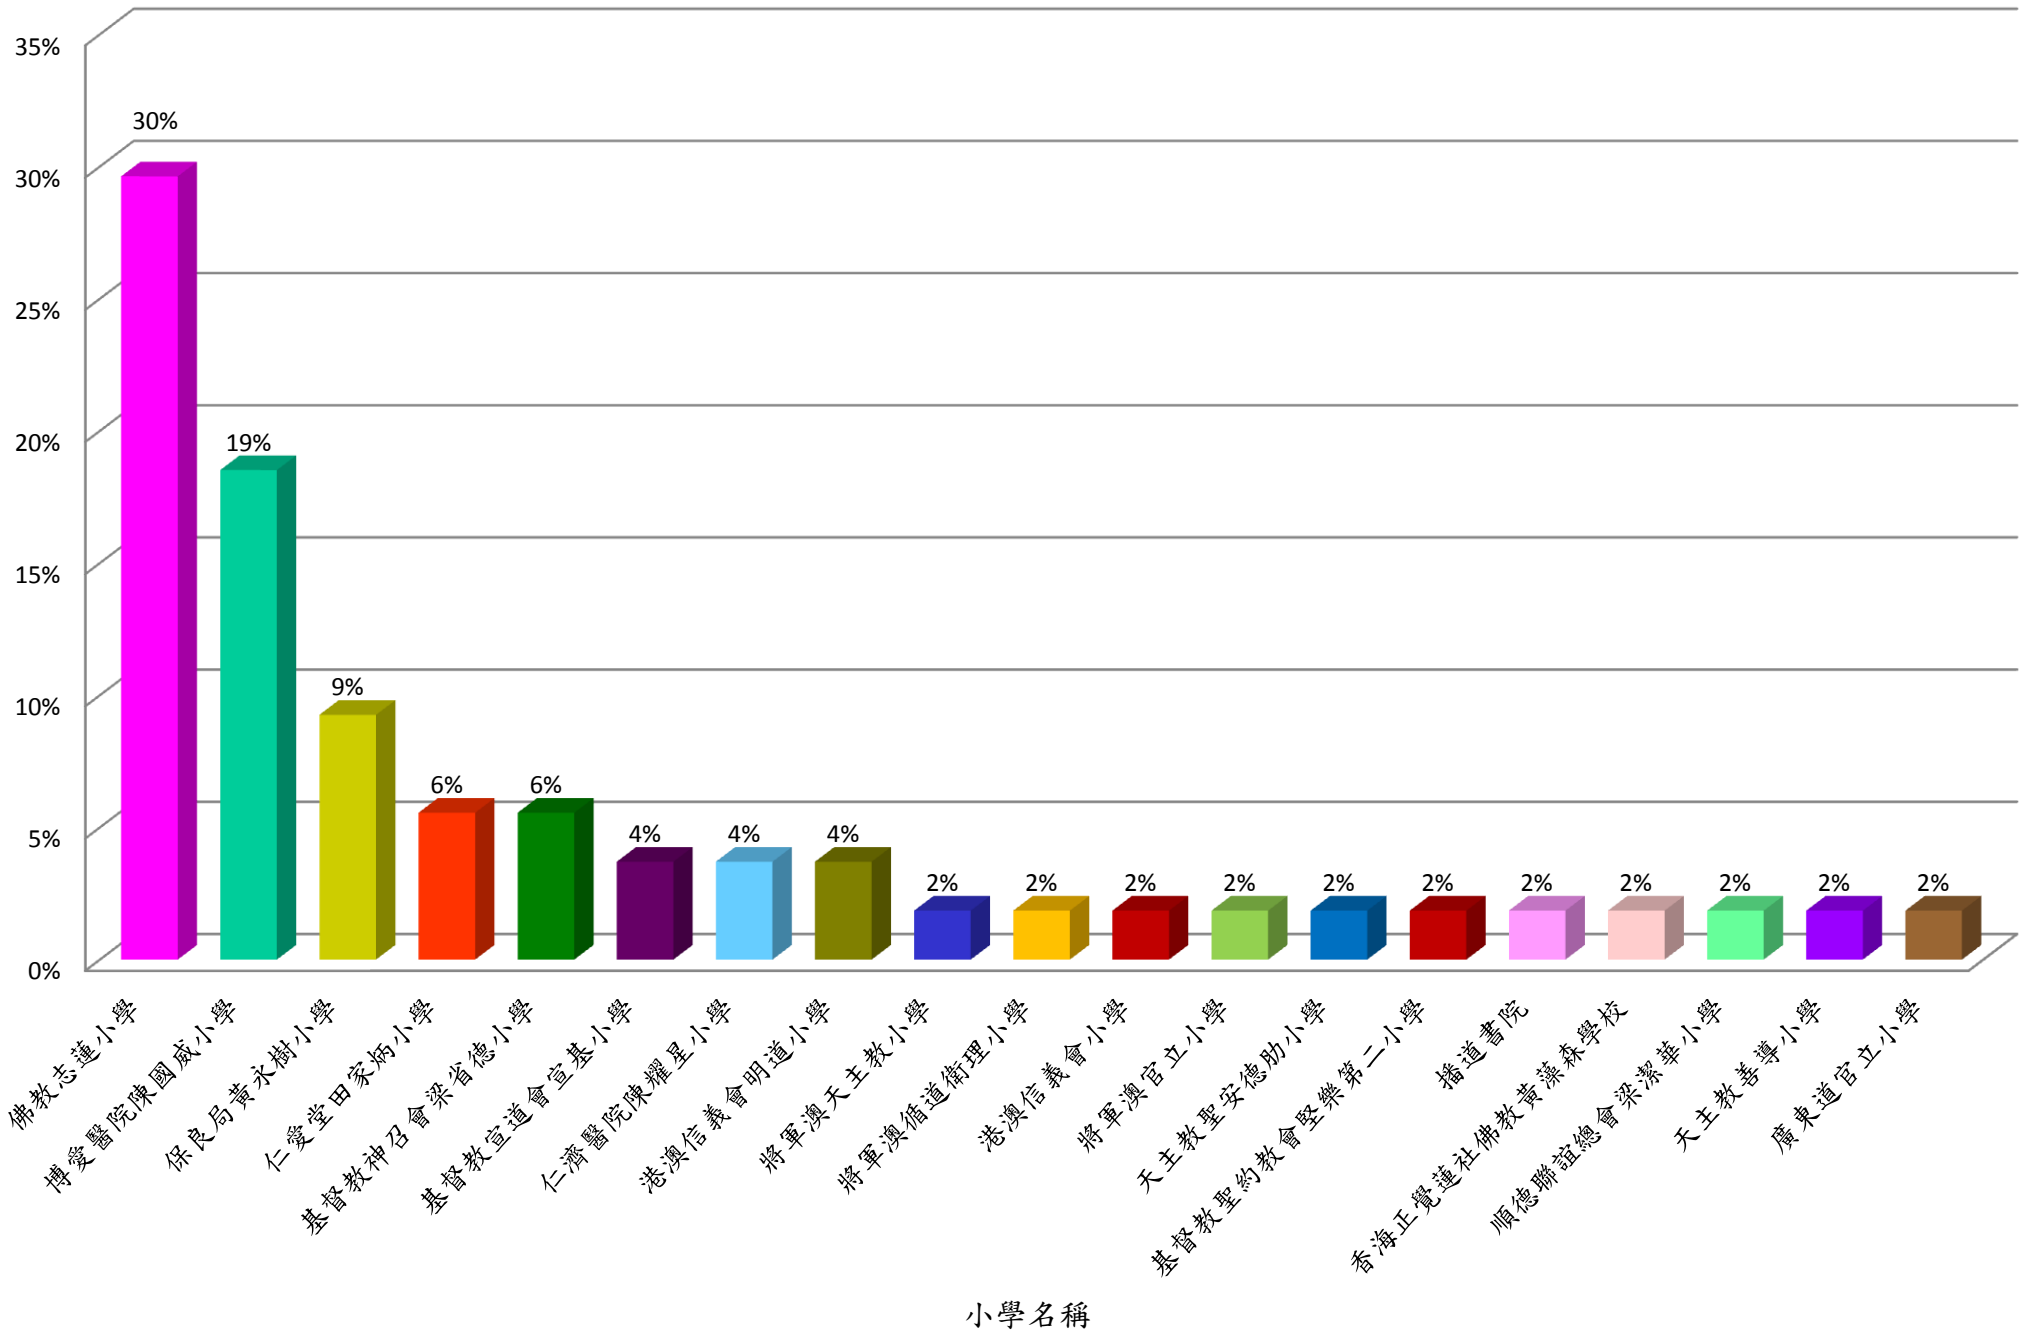

2017-2018年度畢業生升讀小一統計表

2017-2018 Primary One Places Allocation